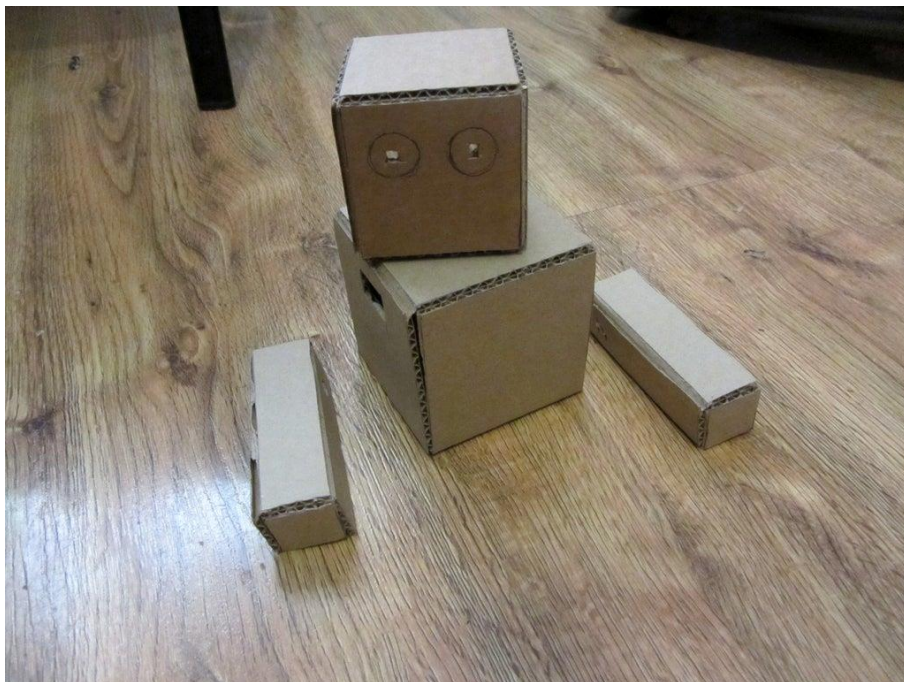

## Ρομπότ από χαρτόνι

Το σώμα είναι ένας κύβος με πλευρές 7 εκ, το κεφάλι είναι ένας κύβος με πλευρές 5 εκ. Τα χέρια έχουν μήκος 10 εκ και πάχος 2 εκ. Όλα τα αντικείμενα έχουν μία ελεύθερη επιφάνεια, για να διευκολύνεται η πρόσβαση στο εσωτερικό. Για να κολλήσετε χρησιμοποιήστε σιλικόνη ή κόλλα.